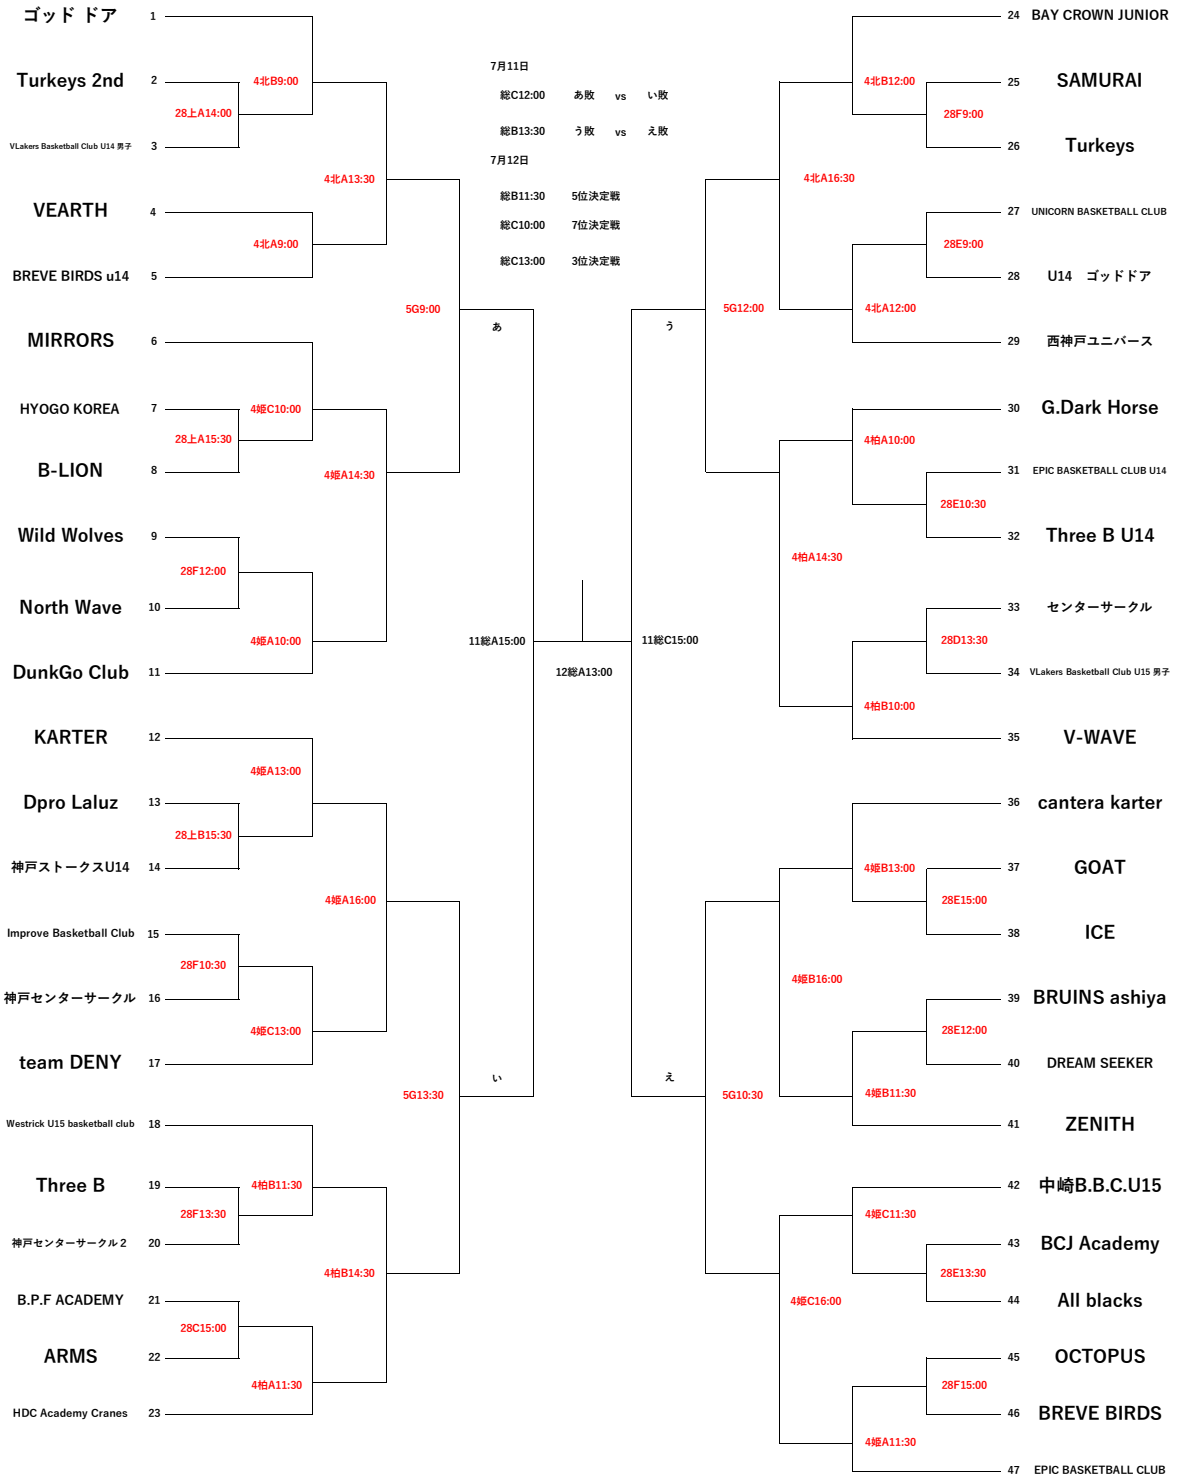

令和8年度第1回U15兵庫県 クラブバスケットボール選手権大会 男子

葦合高校 [A・B]

六甲アイランド高校 [C・D]

神港橋高校 [E・F]

神戸科学技術高校 [G]

姫路市立総合スポーツ会館 [姫A・姫B・姫C]

上郡町スポーツセンター [上A・上B]

柏原住民センター [柏A・柏B]

北神戸田園スポーツ公園 [北A・北B]

Life Partner Arena(県立総合体育館) [総A・総B・総C・総D]